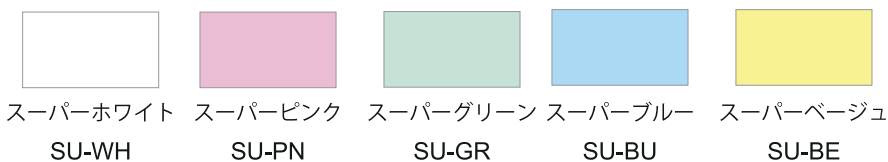

フィグラカラー

FIGLA COLOR

基本色から特注色まで、
世界最大級の 2440×5000 の塗装が可能

特長

フィグラカラーは、最大 2440×5000 の製造が可能です。
特殊な塗料を施してありますので、色あせしにくく耐久性に優れています。
スーパーカラーシリーズは、高透過ガラスを使用しており、より鮮やかでリアルな色彩を表現しています。
また、カラーガラスと合わせガラス・ペアガラス・エッチング加工を組み合わせることが可能です。

仕様

最大寸法 スタンダードカラー (FL)
2440×5000
スーパーカラー (高透過ガラス)
2440×4900
板厚により最大寸法が異なります。都度ご相談ください。
最大寸法を超える場合、異形の場合等別途ご相談ください。

板厚 FL3 ~、WFL3 ~
※単位：mm

用途

キッチン、エレベーターホール、壁面、家具、サイン等

バリエーション

スタンダードカラー 7色

スーパーカラー 5色

※実物とは色が異なります。
※特注色も対応できます。

FIGLA CO., LTD.

施工事例

ヒルトン小田原リゾート&スパ
うるし色カラーガラス

虎の門ヒルズ
デザインカラー+乳白フィルム合わせ

ソリッドシリーズ

裏面を深彫りエッチング加工後、全面に
塗装を施した立体感のあるカラーガラス

特記事項