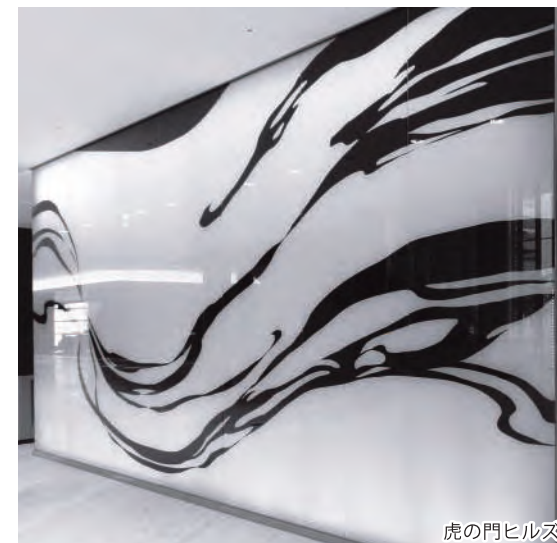

仕様

最大寸法 スタンダードカラー (FL)
2440×5000
スーパーカラー (高透過ガラス)
2440×4900
板厚により最大寸法が異なります。都度ご相談ください。
最大寸法を超える場合、異形の場合等別途ご相談ください。

板厚 FL3 ~、WFL3 ~
※単位：mm

用途

キッチン、エレベーターホール、壁面、家具、サイン等

バリエーション

スタンダードカラー 7色

スーパーカラー 5色

※実物とは色が異なります。
※特注色も対応できます。

FIGLA CO., LTD.

施工事例

ヒルトン小田原リゾート&スパ
うるし色カラーガラス

虎の門ヒルズ
デザインカラー+乳白フィルム合わせ

ソリッドシリーズ

裏面を深彫りエッチング加工後、全面に
塗装を施した立体感のあるカラーガラス

特記事項