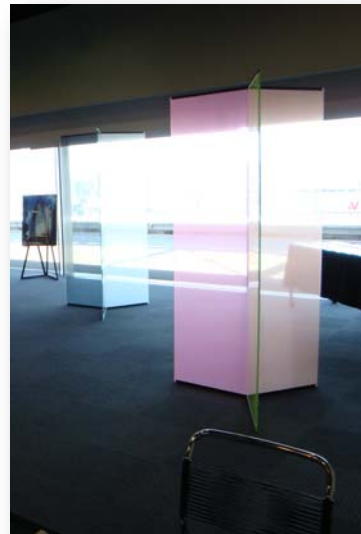

カラーバリエーション

 240 レッド	 166 オレンジ	 169 イエロー	 152 グリーン
 171 ブルー	 52 パープル	 409 ピンク	 120 ダークグリーン
 KW ホワイト	 9 ブラック	 176 グレー	 140 ブラウン

施工例

その他

- ※特注色対応可能です。担当者にご相談ください。
- ※繊維素材はロットごとの加工のため若干の色違いが発生する場合があります。
- ※内装専用とします。
- ※高温多湿環境は避けてください。
- ※製品の仕様及び機能は、改良のため予告なく変更させていただく場合があります。
- ※掲載写真は一部はめ込み合成を使用しています。