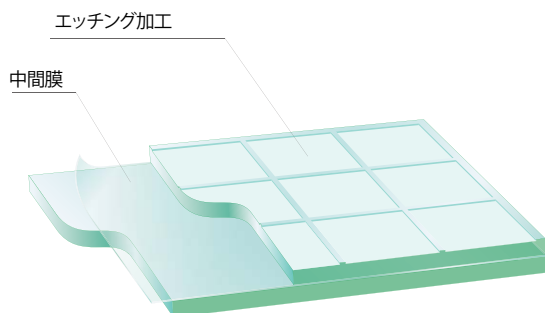

FIGLA

床ガラス

DONGBU KANGNAM TOWER (韓国) 床ガラス

新たな空間を創造する 新機能ガラス

万一の破損でも安全な合わせガラスを使用したフィグラの床ガラスは、表面にエッチングを施し、床ガラスとして滑りにくく加工しました。フィグラの研究と技術により、ガラスの表情を残しつつも安全で耐久性のよい新感覚ガラスは、新たな空間デザインの可能性を広げます。

■ エッチング加工部 (深さ0.45mm)
□ 透明部