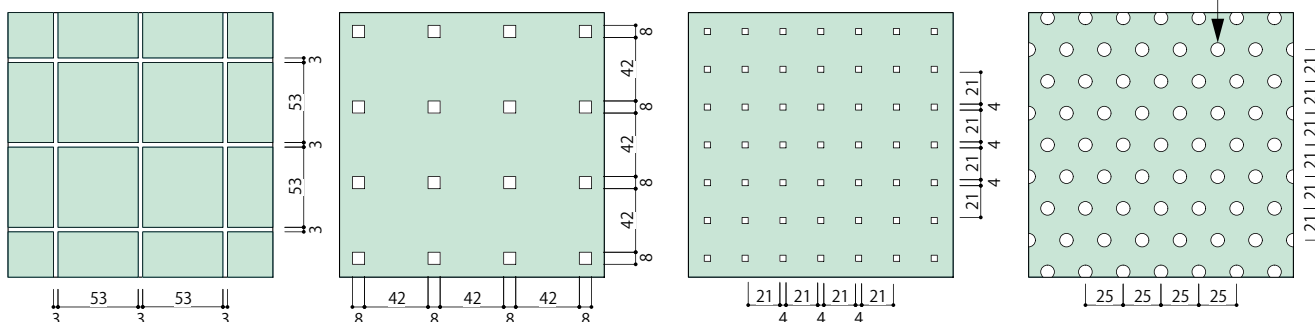

フィグラ株式会社

FIGLA CO., LTD.

F T 事業部 〒101-0035 東京都千代田区神田紺屋町15 神田TKMビル7・8階
TEL:03-5256-5014(直) FAX:03-5256-5019

大阪営業所 〒530-0036 大阪府大阪市北区与力町4-8 末広センタービル602
TEL:06-4792-8550(代) FAX:06-4792-8557

<http://www.figla.co.jp/>